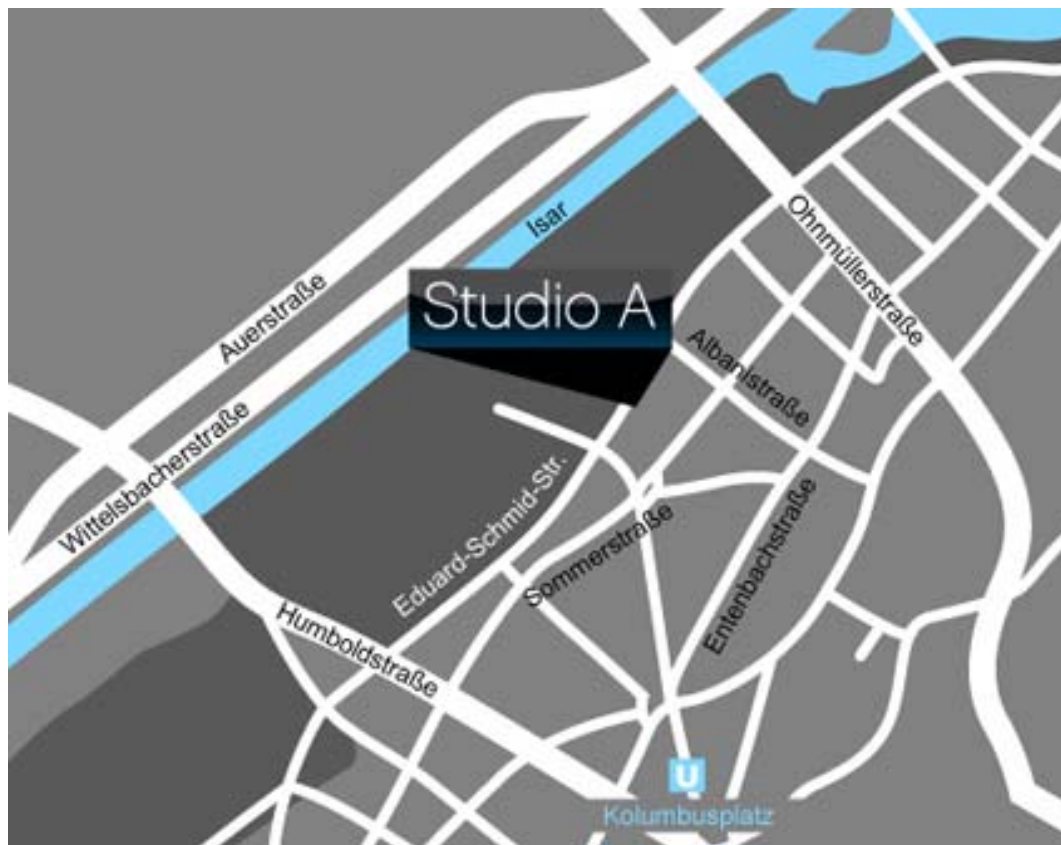

AMAZONAS STUDIOS

Amazonas Studio A

Eduard-Schmid Str 27
Souterrain

81541 München

T +49.89. 651 62 39

1|2

Kolumbusplatz

58

Claude Lorrain Str

17

Eduard-Schmid Str

[Link Google Maps:](#)